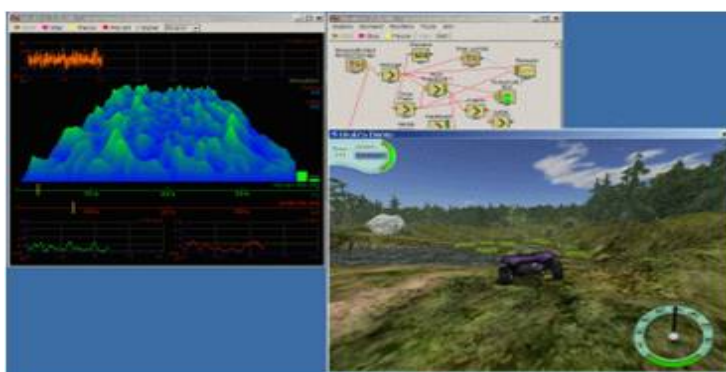

משחקי מחשב וסרטים הופכים למסכי אימון למוח!

הטכנולוגיה החדשנית ביותר, בה עושים שימוש באמצעים טכנולוגיים כדי לאמן את המוח לתפקוד מיטבי!

הנוירופידבק משמש לטיפול בבעיות קוגניטיביות כמו קשב, זיכרון, שפה, ולבעיות רגשיות והתנהגותיות כמו חרדות, התנהגות אגרסיבית ואימפולסיבית, ותקשורת.

ד"ר רובין הינה המומחית היחידה בארץ שעברה הכשרה לעבודה עם מכשירי נוירופידבק לשימוש ביתי – בחברה המפתחת בחו"ל והראשונה לעשות בהם שימוש בארץ! במשך מספר שנים ד"ר רובין עוסקת בפיתוח אפליקציות ידידותיות למשתמש בשיתוף עם חברות מובילות בעולם.

פטנט: אימון אזורי מוח באמצעות טכנולוגיה

□□□□