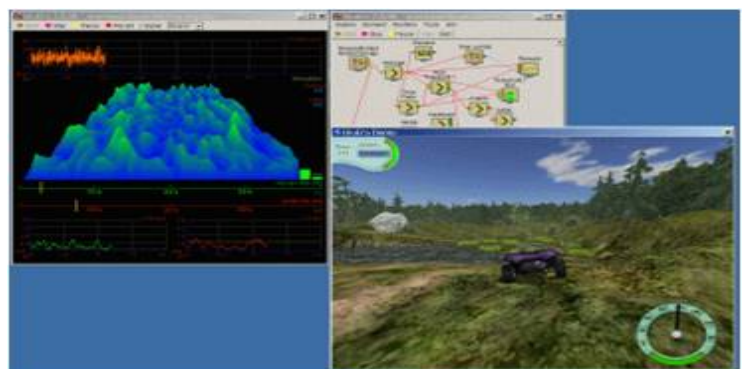

הטכנולוגיה החדשנית ביותר, בה עושים שימוש באמצעים טכנולוגיים כדי לאמן את המוח לתפקוד מיטבי!

הנוירופידבק משמש לטיפול בבעיות קוגניטיביות כמו קשב, זיכרון, שפה, ולבעיות רגשיות והתנהגותיות כמו חרדות, התנהגות אגרסיבית ואימפולסיבית, ותקשורת.

ד"ר רובין הינה המומחית היחידה בארץ שעברה הכשרה לעבודה עם מכשירי נוירופידבק לשימוש ביתי בחברה המפתחת בחו"ל והראשונה לעשות בהם שימוש בארץ! במשך מספר שנים ד"ר רובין עוסקת בפיתוח אפליקציות ידידותיות למשתמש בשיתוף עם חברות מובילות בעולם.

פטנט: אימון אזורי מוח באמצעות טכנולוגיה